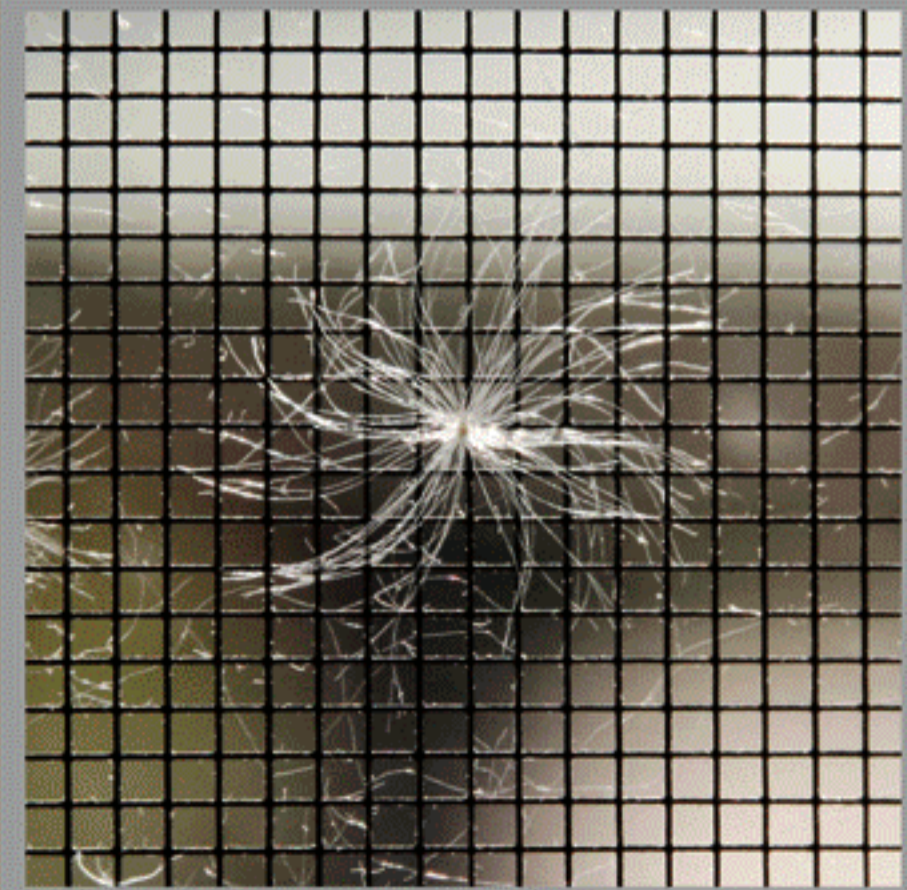

중국검험인증그룹 CCIC 인증 획득
(China Certification & Inspection Group Co., Ltd)

CCIC 는 국무원의 허가로 설립되었으며
중국공상총국에 등록되어 중구 유일의 검사·감정·인증·시험을
주요 업무로 하는 검사인증기관 입니다.

미세먼지 (PM1-PM3 기준)

83.75% 차단

설치 후 통풍이 잘되고 가시성이
좋은 Trittec 미세먼지차단망

미세먼지가 심한 날에도
창문을 활짝 열고 맘 놓고 호흡 하세요.

전기료와 부품교체가 필요없어
비용절감 효과가 있습니다.

한번 설치하면
공기청정기와 같이 전기료나 부품교체 비용이
발생하지 않습니다.

Trittec미세먼지망은
소음이 없습니다.

공기청정기는 사용 시 소음이 심합니다.
하지만 Trittec미세먼지차단망은 소음이
없습니다.

Trittec 망사는 냄새가 없는 인체에 무해한
친환경소재로 제작 되었습니다.
160도가 넘는 온도에서 제작되어
강도,안전성,내마모성,내절단성이 매우 좋습니다.

설치 후 5년간 품질보증

Trittec미세먼지차단망

이제 Trittec미세먼지차단망을
설치해 보십시오.

Trittec미세먼지차단망은 공기 충돌에 의해 발생하는 정전기로 인한 정전기장벽기술과 독일 TRITTEC사가 특허 등록한 극세섬유기술, 복합섬유기술을 기초로 제작된 획기적인 제품입니다.

글로벌 선진 기술력
과 특허 보유

미립자 여과기술 (Particulate Filtration)
복합섬유 제작기술 (Bicomponent Fiber)
극세섬유 제작기술 (Invisible Textile)